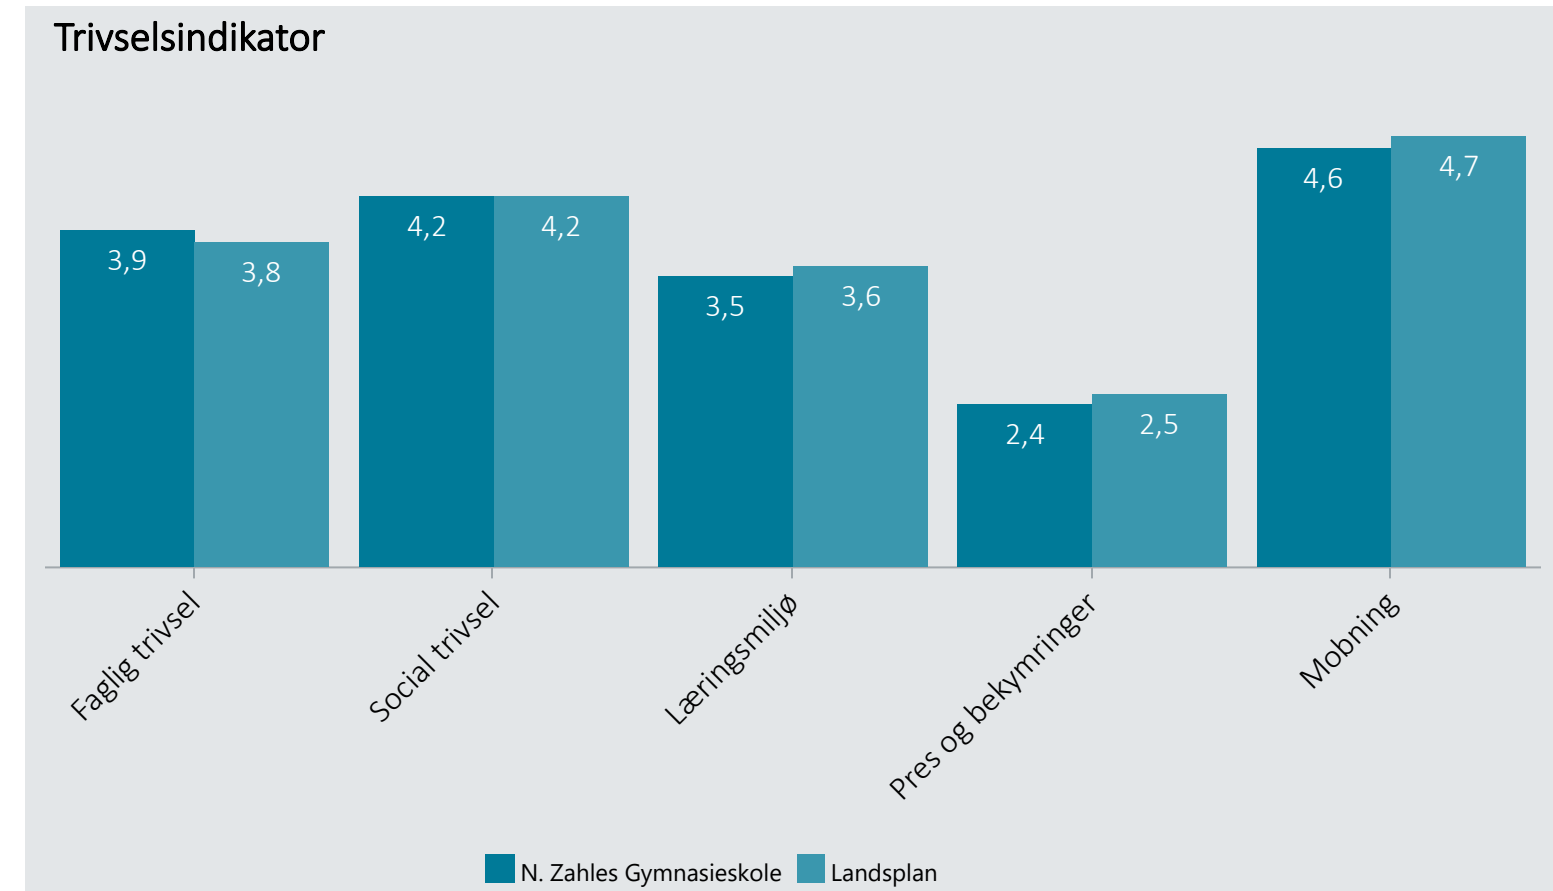

Oversigt over elevtrivsel

Dashboardet giver et overblik over trivslen på en valgt afdeling i 2021

N. Zahles Gymnasieskole, Stx

Vælg år/Nulstil år ↓

- 2021
- 2020
- 2019
- 2018

Eksporter til PDF: 

Klik på en indikator-knap nedenfor for at se de tilhørende svarfordelinger for en valgt afdeling.