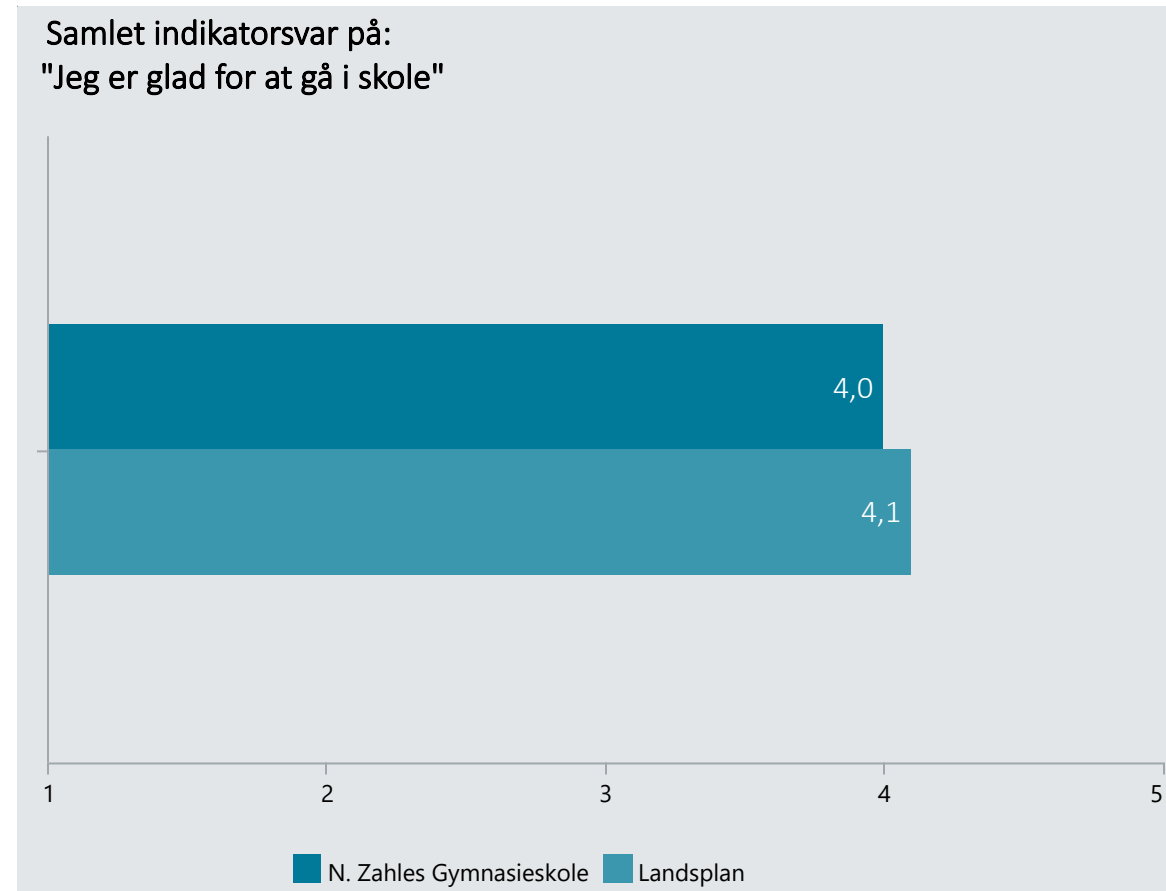

Oversigt over elevtrivsel

Dashboardet giver et overblik over trivslen på en valgt afdeling i 2021

N. Zahles Gymnasieskole, Stx

Vælg år/Nulstil år ↓

- 2021
- 2020
- 2019
- 2018

Eksporter til PDF: 

Klik på en indikator-knap nedenfor for at se de tilhørende svarfordelinger for en valgt afdeling.